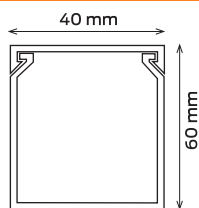

25 x 16

Product Code	CNL-F-25016	CNL-C-25016
Package	Nylon	Box
Lenght	2 m	2 m
Size	25 x 16	25 x 16
Package total (m)	100 m	140 m
Weight (kg)	12 kg	16.8 kg
Volume (m ³)	0.045 m³	0.063 m³

25 x 25

Product Code	CNL-F-25025	CNL-C-25025
Package	Nylon	Box
Lenght	2 m	2 m
Size	25 x 25	25 x 25
Package total (m)	50 m	104 m
Weight (kg)	8.5 kg	18.2 kg
Volume (m ³)	0.0332 m³	0.0630 m³

25 x 40

Product Code	CNL-F-25040	CNL-C-25040
Package	Nylon	Box
Lenght	2 m	2 m
Size	25 x 40	25 x 40
Package total (m)	40 m	80 m
Weight (kg)	8.40 kg	16.8 kg
Volume (m ³)	0.0424 m³	0.0893 m³

30 x 20

Product Code	CNL-F-30020	CNL-C-30020
Package	Nylon	Box
Lenght	2 m	2 m
Size	30 x 20	30 x 20
Package total (m)	50 m	88 m
Weight (kg)	8.5 kg	15.84 kg
Volume (m ³)	0.0321 m³	0.0630 m³

40 x 16

Product Code	CNL-F-40016	CNL-F-40016
Package	Nylon	Box
Lenght	2 m	2 m
Size	40 x 16	40 x 16
Package total (m)	60 m	126 m
Weight (kg)	11.40 kg	23.9 kg
Volume (m ³)	0.0418 m³	0.0893 m³

40 x 25

Product Code	CNL-F-40025	CNL-C-40025
Package	Nylon	Box
Lenght	2 m	2 m
Size	40 x 25	40 x 25
Package total (m)	40 m	80 m
Weight (kg)	8.40 kg	16.8 kg
Volume (m ³)	0.0424 m³	0.0893 m³

40 x 40

Product Code	CNL-F-40040	CNL-C-40040
Package	Nylon	Box
Lenght	2 m	2 m
Size	40 x 40	40 x 40
Package total (m)	36 m	72 m
Weight (kg)	10.44 kg	20.88 kg
Volume (m ³)	0.0290 m³	0.121 m³

40 x 60

Product Code	CNL-F-40060	CNL-C-40060
Package	Nylon	Box
Lenght	2 m	2 m
Size	40 x 60	40 x 60
Package total (m)	24 m	48 m
Weight (kg)	10.08 kg	20.16 kg
Volume (m ³)	0.042 m³	0.121 m³