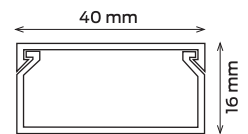

16 x 16

Product Code	CNL-F-16016	CNL-C-16016
Package	Nylon	Box
Lenght	2 m	2 m
Size	16 x 16	16 x 16
Package total (m)	100 m	224 m
Weight (kg)	8.5 kg	20.16 kg
Volume (m ³)	0.0270 m³	0.063 m³

20 x 10

Product Code	CNL-F-20010	CNL-C-20010
Package	Nylon	Box
Lenght	2 m	2 m
Size	20 x 10	20 x 10
Package total (m)	200 m	276 m
Weight (kg)	17 kg	24.84 kg
Volume (m ³)	0.044 m³	0.063 m³

25 x 16

Product Code	CNL-F-25016	CNL-C-25016
Package	Nylon	Box
Lenght	2 m	2 m
Size	25 x 16	25 x 16
Package total (m)	100 m	140 m
Weight (kg)	12 kg	16.8 kg
Volume (m ³)	0.045 m³	0.063 m³

25 x 25

Product Code	CNL-F-25025	CNL-C-25025
Package	Nylon	Box
Lenght	2 m	2 m
Size	25 x 25	25 x 25
Package total (m)	50 m	104 m
Weight (kg)	8.5 kg	18.2 kg
Volume (m ³)	0.0332 m³	0.0630 m³

25 x 40

Product Code	CNL-F-25040	CNL-C-25040
Package	Nylon	Box
Lenght	2 m	2 m
Size	25 x 40	25 x 40
Package total (m)	40 m	80 m
Weight (kg)	8.40 kg	16.8 kg
Volume (m ³)	0.0424 m³	0.0893 m³

30 x 20

Product Code	CNL-F-30020	CNL-C-30020
Package	Nylon	Box
Lenght	2 m	2 m
Size	30 x 20	30 x 20
Package total (m)	50 m	88 m
Weight (kg)	8.5 kg	15.84 kg
Volume (m ³)	0.0321 m³	0.0630 m³

40 x 16

Product Code	CNL-F-40016	CNL-F-40016
Package	Nylon	Box
Lenght	2 m	2 m
Size	40 x 16	40 x 16
Package total (m)	60 m	126 m
Weight (kg)	11.40 kg	23.9 kg
Volume (m ³)	0.0418 m³	0.0893 m³

40 x 25

Product Code	CNL-F-40025	CNL-C-40025
Package	Nylon	Box
Lenght	2 m	2 m
Size	40 x 25	40 x 25
Package total (m)	40 m	80 m
Weight (kg)	8.40 kg	16.8 kg
Volume (m ³)	0.0424 m³	0.0893 m³