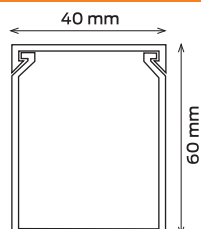

25 x 25

Product Code	CNL-AF-25025	CNL-AC-25025
Package	Nylon	Box
Lenght	2 m	2 m
Size	25 x 25	25 x 25
Package total (m)	50 m	80 m
Weight (kg)	8.7 kg	13.8 kg
Volume (m ³)	0.037 m³	0.063 m³

25 x 40

Product Code	CNL-AF-25040	CNL-AC-25040
Package	Nylon	Box
Lenght	2 m	2 m
Size	25 x 40	25 x 40
Package total (m)	40 m	80 m
Weight (kg)	8.8 kg	17.4 kg
Volume (m ³)	0.049 m³	0.089 m³

30 x 20

Product Code	CNL-AF-30020	CNL-AC-30020
Package	Nylon	Box
Lenght	2 m	2 m
Size	30 x 20	30 x 20
Package total (m)	50 m	96 m
Weight (kg)	9.7 kg	18.4 kg
Volume (m ³)	0.037 m³	0.063 m³

40 x 16

Product Code	CNL-AF-40016	CNL-AC-40016
Package	Nylon	Box
Lenght	2 m	2 m
Size	40 x 16	40 x 16
Package total (m)	60 m	112 m
Weight (kg)	11.6 kg	21.4 kg
Volume (m ³)	0.053 m³	0.089 m³

40 x 25

Product Code	CNL-AF-40025	CNL-AC-40025
Package	Nylon	Box
Lenght	2 m	2 m
Size	40 x 25	40 x 25
Package total (m)	40 m	80 m
Weight (kg)	8.8 kg	17.4 kg
Volume (m ³)	0.049 m³	0.089 m³

40 x 40

Product Code	CNL-AF-40040	CNL-AC-40040
Package	Nylon	Box
Lenght	2 m	2 m
Size	40 x 40	40 x 40
Package total (m)	36 m	72 m
Weight (kg)	11 kg	22.6 kg
Volume (m ³)	0.038 m³	0.121 m³

40 x 60

Product Code	CNL-AF-40060	CNL-AC-40060
Package	Nylon	Box
Lenght	2 m	2 m
Size	40 x 60	40 x 60
Package total (m)	24 m	48 m
Weight (kg)	10.5 kg	21.5 kg
Volume (m ³)	0.038 m³	0.121 m³

12 x 12

Product Code	CNLF-XX-12012	CNLC-XX-12012
Package	Nylon	Box
Lenght	2 m	2 m
Size	12 x 12	12 x 12
Package total (m)	200 m	180 m
Weight (kg)	12.2 kg	11 kg
Volume (m ³)	0.037 m³	0.032 m³