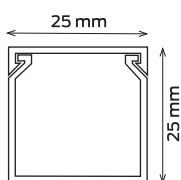

10 x 8

Product Code	CNL-AF-10008	CNL-AC-10008
Package	Nylon	Box
Lenght	2 m	2 m
Size	10 x 8	10 x 8
Package total (m)	240 m	308 m
Weight (kg)	11 kg	14 kg
Volume (m ³)	0.032 m³	0.032 m³

12 x 12

Product Code	CNL-AF-12012	CNL-AC-12012
Package	Nylon	Box
Lenght	2 m	2 m
Size	12 x 12	12 x 12
Package total (m)	200 m	180 m
Weight (kg)	12.2 kg	11 kg
Volume (m ³)	0.037 m³	0.032 m³

15 x 10

Product Code	CNL-AF-15010	CNL-AC-15010
Package	Nylon	Box
Lenght	2 m	2 m
Size	15 x 10	15 x 10
Package total (m)	200 m	176 m
Weight (kg)	13.2 kg	10.7 kg
Volume (m ³)	0.039 m³	0.032 m³

16 x 16

Product Code	CNL-AF-16016	CNL-AC-16016
Package	Nylon	Box
Lenght	2 m	2 m
Size	16 x 16	16 x 16
Package total (m)	100 m	208 m
Weight (kg)	9.2 kg	18.8 kg
Volume (m ³)	0.033 m³	0.063 m³

20 x 10

Product Code	CNL-AF-20010	CNL-AC-20010
Package	Nylon	Box
Lenght	2 m	2 m
Size	20 x 10	20 x 10
Package total (m)	200 m	248 m
Weight (kg)	17.2 kg	21.2 kg
Volume (m ³)	0.054 m³	0.063 m³

25 x 16

Product Code	CNL-AF-25016	CNL-AC-25016
Package	Nylon	Box
Lenght	2 m	2 m
Size	25 x 16	25 x 16
Package total (m)	100 m	140 m
Weight (kg)	12.2 kg	17 kg
Volume (m ³)	0.049 m³	0.063 m³

25 x 25

Product Code	CNL-AF-25025	CNL-AC-25025
Package	Nylon	Box
Lenght	2 m	2 m
Size	25 x 25	25 x 25
Package total (m)	50 m	80 m
Weight (kg)	8.7 kg	13.8 kg
Volume (m ³)	0.037 m³	0.063 m³

25 x 40

Product Code	CNL-AF-25040	CNL-AC-25040
Package	Nylon	Box
Lenght	2 m	2 m
Size	25 x 40	25 x 40
Package total (m)	40 m	80 m
Weight (kg)	8.8 kg	17.4 kg
Volume (m ³)	0.049 m³	0.089 m³