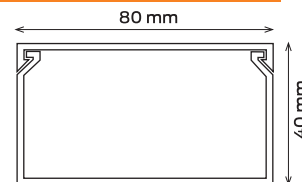

40 x 16

Product Code	CNL-F-40016	CNL-F-40016
Package	Nylon	Box
Lenght	2 m	2 m
Size	40 x 16	40 x 16
Package total (m)	60 m	126 m
Weight (kg)	11.40 kg	23.9 kg
Volume (m ³)	0.0418 m³	0.0893 m³

40 x 25

Product Code	CNL-F-40025	CNL-C-40025
Package	Nylon	Box
Lenght	2 m	2 m
Size	40 x 25	40 x 25
Package total (m)	40 m	80 m
Weight (kg)	8.40 kg	16.8 kg
Volume (m ³)	0.0424 m³	0.0893 m³

40 x 40

Product Code	CNL-F-40040	CNL-C-40040
Package	Nylon	Box
Lenght	2 m	2 m
Size	40 x 40	40 x 40
Package total (m)	36 m	72 m
Weight (kg)	10.44 kg	20.88 kg
Volume (m ³)	0.0290 m³	0.121 m³

40 x 60

Product Code	CNL-F-40060	CNL-C-40060
Package	Nylon	Box
Lenght	2 m	2 m
Size	40 x 60	40 x 60
Package total (m)	24 m	48 m
Weight (kg)	10.08 kg	20.16 kg
Volume (m ³)	0.042 m³	0.121 m³

60 x 40

Product Code	CNL-F-60040	CNL-C-60040
Package	Nylon	Box
Lenght	2 m	2 m
Size	60 x 40	60 x 40
Package total (m)	24 m	48 m
Weight (kg)	10.08 kg	20.16 kg
Volume (m ³)	0.042 m³	0.121 m³

60 x 60

Product Code	CNL-F-60060	CNL-C-60060
Package	Nylon	Box
Lenght	2 m	2 m
Size	60 x 60	60 x 60
Package total (m)	16 m	32 m
Weight (kg)	8.96 kg	17.90 kg
Volume (m ³)	0.0343 m³	0.121 m³

80 x 40

Product Code	CNL-F-80040	CNL-C-80040
Package	Nylon	Box
Lenght	2 m	2 m
Size	80 x 40	80 x 40
Package total (m)	24 m	36 m
Weight (kg)	12.60 kg	18.90 kg
Volume (m ³)	0.0441 m³	0.121 m³

80 x 60

Product Code	CNL-F-80060	CNL-C-80060
Package	Nylon	Box
Lenght	2 m	2 m
Size	80 x 60	80 x 60
Package total (m)	16 m	24 m
Weight (kg)	9.92 kg	14.88 kg
Volume (m ³)	0.0514 m³	0.121 m³