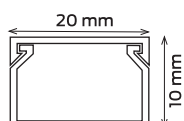

10 x 8

Product Code	CNL-AF-10008	CNL-AC-10008
Package	Nylon	Box
Lenght	2 m	2 m
Size	10 x 8	10 x 8
Package total (m)	240 m	308 m
Weight (kg)	11 kg	14 kg
Volume (m ³)	0.032 m³	0.032 m³

12 x 12

Product Code	CNL-AF-12012	CNL-AC-12012
Package	Nylon	Box
Lenght	2 m	2 m
Size	12 x 12	12 x 12
Package total (m)	200 m	180 m
Weight (kg)	12.2 kg	11 kg
Volume (m ³)	0.037 m³	0.032 m³

15 x 10

Product Code	CNL-AF-15010	CNL-AC-15010
Package	Nylon	Box
Lenght	2 m	2 m
Size	15 x 10	15 x 10
Package total (m)	200 m	176 m
Weight (kg)	13.2 kg	10.7 kg
Volume (m ³)	0.039 m³	0.032 m³

16 x 16

Product Code	CNL-AF-16016	CNL-AC-16016
Package	Nylon	Box
Lenght	2 m	2 m
Size	16 x 16	16 x 16
Package total (m)	100 m	208 m
Weight (kg)	9.2 kg	18.8 kg
Volume (m ³)	0.033 m³	0.063 m³

20 x 10

Product Code	CNL-AF-20010	CNL-AC-20010
Package	Nylon	Box
Lenght	2 m	2 m
Size	20 x 10	20 x 10
Package total (m)	200 m	248 m
Weight (kg)	17.2 kg	21.2 kg
Volume (m ³)	0.054 m³	0.063 m³

25 x 16

Product Code	CNL-AF-25016	CNL-AC-25016
Package	Nylon	Box
Lenght	2 m	2 m
Size	25 x 16	25 x 16
Package total (m)	100 m	140 m
Weight (kg)	12.2 kg	17 kg
Volume (m ³)	0.049 m³	0.063 m³