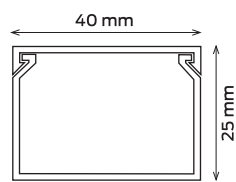

20 x 10

Product Code	CNL-AF-20010	CNL-AC-20010
Package	Nylon	Box
Lenght	2 m	2 m
Size	20 x 10	20 x 10
Package total (m)	200 m	248 m
Weight (kg)	17.2 kg	21.2 kg
Volume (m ³)	0.054 m³	0.063 m³

25 x 16

Product Code	CNL-AF-25016	CNL-AC-25016
Package	Nylon	Box
Lenght	2 m	2 m
Size	25 x 16	25 x 16
Package total (m)	100 m	140 m
Weight (kg)	12.2 kg	17 kg
Volume (m ³)	0.049 m³	0.063 m³

25 x 25

Product Code	CNL-AF-25025	CNL-AC-25025
Package	Nylon	Box
Lenght	2 m	2 m
Size	25 x 25	25 x 25
Package total (m)	50 m	80 m
Weight (kg)	8.7 kg	13.8 kg
Volume (m ³)	0.037 m³	0.063 m³

25 x 40

Product Code	CNL-AF-25040	CNL-AC-25040
Package	Nylon	Box
Lenght	2 m	2 m
Size	25 x 40	25 x 40
Package total (m)	40 m	80 m
Weight (kg)	8.8 kg	17.4 kg
Volume (m ³)	0.049 m³	0.089 m³

30 x 20

Product Code	CNL-AF-30020	CNL-AC-30020
Package	Nylon	Box
Lenght	2 m	2 m
Size	30 x 20	30 x 20
Package total (m)	50 m	96 m
Weight (kg)	9.7 kg	18.4 kg
Volume (m ³)	0.037 m³	0.063 m³

40 x 16

Product Code	CNL-AF-40016	CNL-AC-40016
Package	Nylon	Box
Lenght	2 m	2 m
Size	40 x 16	40 x 16
Package total (m)	60 m	112 m
Weight (kg)	11.6 kg	21.4 kg
Volume (m ³)	0.053 m³	0.089 m³

40 x 25

Product Code	CNL-AF-40025	CNL-AC-40025
Package	Nylon	Box
Lenght	2 m	2 m
Size	40 x 25	40 x 25
Package total (m)	40 m	80 m
Weight (kg)	8.8 kg	17.4 kg
Volume (m ³)	0.049 m³	0.089 m³

40 x 40

Product Code	CNL-AF-40040	CNL-AC-40040
Package	Nylon	Box
Lenght	2 m	2 m
Size	40 x 40	40 x 40
Package total (m)	36 m	72 m
Weight (kg)	11 kg	22.6 kg
Volume (m ³)	0.038 m³	0.121 m³