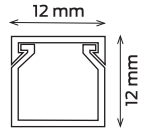

Packaging: 14 pcs.

CNL 10051-13
Quadruple top cover set for
45 x 45 (4 module)

Packaging: 12 pcs.

10 x 8

Product Code	CNL-F-10008	CNL-C-10008
Package	Nylon	Box
Lenght	2 m	2 m
Size	10 x 8	10 x 8
Package total (m)	240 m	330 m
Weight (kg)	13.2 kg	19.2 kg
Volume (m ³)	0.0204 m³	0.0315 m³

12 x 12

Product Code	CNL-F-12012	CNL-C-12012
Package	Nylon	Box
Lenght	2 m	2 m
Size	12 x 12	12 x 12
Package total (m)	200 m	180 m
Weight (kg)	13 kg	11.7 kg
Volume (m ³)	0.0318 m³	0.0315 m³

15 x 10

Product Code	CNL-F-15010	CNL-C-15010
Package	Nylon	Box
Lenght	2 m	2 m
Size	15 x 10	15 x 10
Package total (m)	200 m	176 m
Weight (kg)	13 kg	11.44 kg
Volume (m ³)	0.0321 m³	0.0315 m³

16 x 16

Product Code	CNL-F-16016	CNL-C-16016
Package	Nylon	Box
Lenght	2 m	2 m
Size	16 x 16	16 x 16
Package total (m)	100 m	224 m
Weight (kg)	8.5 kg	20.16 kg
Volume (m ³)	0.0270 m³	0.063 m³

20 x 10

Product Code	CNL-F-20010	CNL-C-20010
Package	Nylon	Box
Lenght	2 m	2 m
Size	20 x 10	20 x 10
Package total (m)	200 m	276 m
Weight (kg)	17 kg	24.84 kg
Volume (m ³)	0.044 m³	0.063 m³

25 x 16

Product Code	CNL-F-25016	CNL-C-25016
Package	Nylon	Box
Lenght	2 m	2 m
Size	25 x 16	25 x 16
Package total (m)	100 m	140 m
Weight (kg)	12 kg	16.8 kg
Volume (m ³)	0.045 m³	0.063 m³

25 x 25

Product Code	CNL-F-25025	CNL-C-25025
Package	Nylon	Box
Lenght	2 m	2 m
Size	25 x 25	25 x 25
Package total (m)	50 m	104 m
Weight (kg)	8.5 kg	18.2 kg
Volume (m ³)	0.0332 m³	0.0630 m³