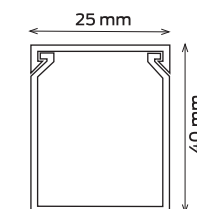

16 x 16

Product Code	CNL-F-16016	CNL-C-16016
Package	Nylon	Box
Lenght	2 m	2 m
Size	16 x 16	16 x 16
Package total (m)	100 m	224 m
Weight (kg)	8.5 kg	20.16 kg
Volume (m ³)	0.0270 m³	0.063 m³

20 x 10

Product Code	CNL-F-20010	CNL-C-20010
Package	Nylon	Box
Lenght	2 m	2 m
Size	20 x 10	20 x 10
Package total (m)	200 m	276 m
Weight (kg)	17 kg	24.84 kg
Volume (m ³)	0.044 m³	0.063 m³

25 x 16

Product Code	CNL-F-25016	CNL-C-25016
Package	Nylon	Box
Lenght	2 m	2 m
Size	25 x 16	25 x 16
Package total (m)	100 m	140 m
Weight (kg)	12 kg	16.8 kg
Volume (m ³)	0.045 m³	0.063 m³

25 x 25

Product Code	CNL-F-25025	CNL-C-25025
Package	Nylon	Box
Lenght	2 m	2 m
Size	25 x 25	25 x 25
Package total (m)	50 m	104 m
Weight (kg)	8.5 kg	18.2 kg
Volume (m ³)	0.0332 m³	0.0630 m³

25 x 40

Product Code	CNL-F-25040	CNL-C-25040
Package	Nylon	Box
Lenght	2 m	2 m
Size	25 x 40	25 x 40
Package total (m)	40 m	80 m
Weight (kg)	8.40 kg	16.8 kg
Volume (m ³)	0.0424 m³	0.0893 m³

30 x 20

Product Code	CNL-F-30020	CNL-C-30020
Package	Nylon	Box
Lenght	2 m	2 m
Size	30 x 20	30 x 20
Package total (m)	50 m	88 m
Weight (kg)	8.5 kg	15.84 kg
Volume (m ³)	0.0321 m³	0.0630 m³

40 x 16

Product Code	CNL-F-40016	CNL-F-40016
Package	Nylon	Box
Lenght	2 m	2 m
Size	40 x 16	40 x 16
Package total (m)	60 m	126 m
Weight (kg)	11.40 kg	23.9 kg
Volume (m ³)	0.0418 m³	0.0893 m³

40 x 25

Product Code	CNL-F-40025	CNL-C-40025
Package	Nylon	Box
Lenght	2 m	2 m
Size	40 x 25	40 x 25
Package total (m)	40 m	80 m
Weight (kg)	8.40 kg	16.8 kg
Volume (m ³)	0.0424 m³	0.0893 m³