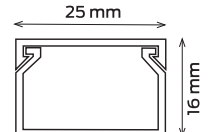

Instead you order your pattern Code Article **XX**.

16 x 16

Product Code	CNLAF-XX-16016	CNLAC-XX-16016
Package	Nylon	Box
Lenght	2 m	2 m
Size	16 x 16	16 x 16
Package total (m)	100 m	208 m
Weight (kg)	9.2 kg	18.8 kg
Volume (m ³)	0.033 m³	0.063 m³

Instead you order your pattern Code Article **XX**.

20 x 10

Product Code	CNLAF-XX-20010	CNLAC-XX-20010
Package	Nylon	Box
Lenght	2 m	2 m
Size	20 x 10	20 x 10
Package total (m)	200 m	248 m
Weight (kg)	17.2 kg	21.2 kg
Volume (m ³)	0.054 m³	0.063 m³

Instead you order your pattern Code Article **XX**.

25 x 16

Product Code	CNLAF-XX-25016	CNLAC-XX-25016
Package	Nylon	Box
Lenght	2 m	2 m
Size	25 x 16	25 x 16
Package total (m)	100 m	140 m
Weight (kg)	12.2 kg	17 kg
Volume (m ³)	0.049 m³	0.063 m³