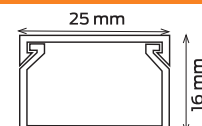

100 x 40

Product Code	CNL-F-10040	CNL-C-10040
Package	Nylon	Box
Lenght	2 m	2 m
Size	100 x 40	100 x 40
Package total (m)	16 m	28 m
Weight (kg)	9.12 kg	15.850 kg
Volume (m ³)	0.0343 m³	0.121 m³

100 x 60

Product Code	CNL-F-10060	CNL-C-10060
Package	Nylon	Box
Lenght	2 m	2 m
Size	100 x 60	100 x 60
Package total (m)	16 m	28 m
Weight (kg)	12 kg	20.72 kg
Volume (m ³)	0.0396 m³	0.770 m³

10 x 8

Product Code	CNL-AF-10008	CNL-AC-10008
Package	Nylon	Box
Lenght	2 m	2 m
Size	10 x 8	10 x 8
Package total (m)	240 m	308 m
Weight (kg)	11 kg	14 kg
Volume (m ³)	0.032 m³	0.032 m³

12 x 12

Product Code	CNL-AF-12012	CNL-AC-12012
Package	Nylon	Box
Lenght	2 m	2 m
Size	12 x 12	12 x 12
Package total (m)	200 m	180 m
Weight (kg)	12.2 kg	11 kg
Volume (m ³)	0.037 m³	0.032 m³

15 x 10

Product Code	CNL-AF-15010	CNL-AC-15010
Package	Nylon	Box
Lenght	2 m	2 m
Size	15 x 10	15 x 10
Package total (m)	200 m	176 m
Weight (kg)	13.2 kg	10.7 kg
Volume (m ³)	0.039 m³	0.032 m³

16 x 16

Product Code	CNL-AF-16016	CNL-AC-16016
Package	Nylon	Box
Lenght	2 m	2 m
Size	16 x 16	16 x 16
Package total (m)	100 m	208 m
Weight (kg)	9.2 kg	18.8 kg
Volume (m ³)	0.033 m³	0.063 m³

20 x 10

Product Code	CNL-AF-20010	CNL-AC-20010
Package	Nylon	Box
Lenght	2 m	2 m
Size	20 x 10	20 x 10
Package total (m)	200 m	248 m
Weight (kg)	17.2 kg	21.2 kg
Volume (m ³)	0.054 m³	0.063 m³

25 x 16

Product Code	CNL-AF-25016	CNL-AC-25016
Package	Nylon	Box
Lenght	2 m	2 m
Size	25 x 16	25 x 16
Package total (m)	100 m	140 m
Weight (kg)	12.2 kg	17 kg
Volume (m ³)	0.049 m³	0.063 m³