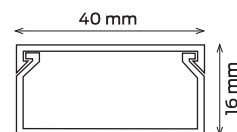

15 x 10

Product Code	CNL-AF-15010	CNL-AC-15010
Package	Nylon	Box
Lenght	2 m	2 m
Size	15 x 10	15 x 10
Package total (m)	200 m	176 m
Weight (kg)	13.2 kg	10.7 kg
Volume (m ³)	0.039 m³	0.032 m³

16 x 16

Product Code	CNL-AF-16016	CNL-AC-16016
Package	Nylon	Box
Lenght	2 m	2 m
Size	16 x 16	16 x 16
Package total (m)	100 m	208 m
Weight (kg)	9.2 kg	18.8 kg
Volume (m ³)	0.033 m³	0.063 m³

20 x 10

Product Code	CNL-AF-20010	CNL-AC-20010
Package	Nylon	Box
Lenght	2 m	2 m
Size	20 x 10	20 x 10
Package total (m)	200 m	248 m
Weight (kg)	17.2 kg	21.2 kg
Volume (m ³)	0.054 m³	0.063 m³

25 x 16

Product Code	CNL-AF-25016	CNL-AC-25016
Package	Nylon	Box
Lenght	2 m	2 m
Size	25 x 16	25 x 16
Package total (m)	100 m	140 m
Weight (kg)	12.2 kg	17 kg
Volume (m ³)	0.049 m³	0.063 m³

25 x 25

Product Code	CNL-AF-25025	CNL-AC-25025
Package	Nylon	Box
Lenght	2 m	2 m
Size	25 x 25	25 x 25
Package total (m)	50 m	80 m
Weight (kg)	8.7 kg	13.8 kg
Volume (m ³)	0.037 m³	0.063 m³

25 x 40

Product Code	CNL-AF-25040	CNL-AC-25040
Package	Nylon	Box
Lenght	2 m	2 m
Size	25 x 40	25 x 40
Package total (m)	40 m	80 m
Weight (kg)	8.8 kg	17.4 kg
Volume (m ³)	0.049 m³	0.089 m³

30 x 20

Product Code	CNL-AF-30020	CNL-AC-30020
Package	Nylon	Box
Lenght	2 m	2 m
Size	30 x 20	30 x 20
Package total (m)	50 m	96 m
Weight (kg)	9.7 kg	18.4 kg
Volume (m ³)	0.037 m³	0.063 m³

40 x 16

Product Code	CNL-AF-40016	CNL-AC-40016
Package	Nylon	Box
Lenght	2 m	2 m
Size	40 x 16	40 x 16
Package total (m)	60 m	112 m
Weight (kg)	11.6 kg	21.4 kg
Volume (m ³)	0.053 m³	0.089 m³