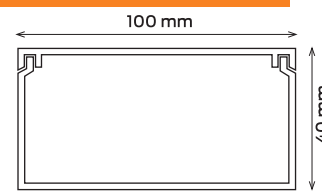

80 x 40

Product Code	CNL-F-80040	CNL-C-80040
Package	Nylon	Box
Lenght	2 m	2 m
Size	80 x 40	80 x 40
Package total (m)	24 m	36 m
Weight (kg)	12.60 kg	18.90 kg
Volume (m ³)	0.0441 m³	0.121 m³

80 x 60

Product Code	CNL-F-80060	CNL-C-80060
Package	Nylon	Box
Lenght	2 m	2 m
Size	80 x 60	80 x 60
Package total (m)	16 m	24 m
Weight (kg)	9.92 kg	14.88 kg
Volume (m ³)	0.0514 m³	0.121 m³

100 x 40

Product Code	CNL-F-10040	CNL-C-10040
Package	Nylon	Box
Lenght	2 m	2 m
Size	100 x 40	100 x 40
Package total (m)	16 m	28 m
Weight (kg)	9.12 kg	15.850 kg
Volume (m ³)	0.0343 m³	0.121 m³

100 x 60

Product Code	CNL-F-10060	CNL-C-10060
Package	Nylon	Box
Lenght	2 m	2 m
Size	100 x 60	100 x 60
Package total (m)	16 m	28 m
Weight (kg)	12 kg	20.72 kg
Volume (m ³)	0.0396 m³	0.770 m³