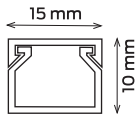

Packaging: 14 pcs.

CNL 10051-13
Quadruple top cover set for
45 x 45 (4 module)

Packaging: 12 pcs.

10 x 8

Product Code	CNL-F-10008	CNL-C-10008
Package	Nylon	Box
Lenght	2 m	2 m
Size	10 x 8	10 x 8
Package total (m)	240 m	330 m
Weight (kg)	13.2 kg	19.2 kg
Volume (m ³)	0.0204 m³	0.0315 m³

12 x 12

Product Code	CNL-F-12012	CNL-C-12012
Package	Nylon	Box
Lenght	2 m	2 m
Size	12 x 12	12 x 12
Package total (m)	200 m	180 m
Weight (kg)	13 kg	11.7 kg
Volume (m ³)	0.0318 m³	0.0315 m³

15 x 10

Product Code	CNL-F-15010	CNL-C-15010
Package	Nylon	Box
Lenght	2 m	2 m
Size	15 x 10	15 x 10
Package total (m)	200 m	176 m
Weight (kg)	13 kg	11.44 kg
Volume (m ³)	0.0321 m³	0.0315 m³

16 x 16

Product Code	CNL-F-16016	CNL-C-16016
Package	Nylon	Box
Lenght	2 m	2 m
Size	16 x 16	16 x 16
Package total (m)	100 m	224 m
Weight (kg)	8.5 kg	20.16 kg
Volume (m ³)	0.0270 m³	0.063 m³

20 x 10

Product Code	CNL-F-20010	CNL-C-20010
Package	Nylon	Box
Lenght	2 m	2 m
Size	20 x 10	20 x 10
Package total (m)	200 m	276 m
Weight (kg)	17 kg	24.84 kg
Volume (m ³)	0.044 m³	0.063 m³

25 x 16

Product Code	CNL-F-25016	CNL-C-25016
Package	Nylon	Box
Lenght	2 m	2 m
Size	25 x 16	25 x 16
Package total (m)	100 m	140 m
Weight (kg)	12 kg	16.8 kg
Volume (m ³)	0.045 m³	0.063 m³

25 x 25

Product Code	CNL-F-25025	CNL-C-25025
Package	Nylon	Box
Lenght	2 m	2 m
Size	25 x 25	25 x 25
Package total (m)	50 m	104 m
Weight (kg)	8.5 kg	18.2 kg
Volume (m ³)	0.0332 m³	0.0630 m³