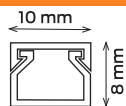

80 x 40

Product Code	CNL-F-80040	CNL-C-80040
Package	Nylon	Box
Lenght	2 m	2 m
Size	80 x 40	80 x 40
Package total (m)	24 m	36 m
Weight (kg)	12.60 kg	18.90 kg
Volume (m ³)	0.0441 m³	0.121 m³

80 x 60

Product Code	CNL-F-80060	CNL-C-80060
Package	Nylon	Box
Lenght	2 m	2 m
Size	80 x 60	80 x 60
Package total (m)	16 m	24 m
Weight (kg)	9.92 kg	14.88 kg
Volume (m ³)	0.0514 m³	0.121 m³

100 x 40

Product Code	CNL-F-10040	CNL-C-10040
Package	Nylon	Box
Lenght	2 m	2 m
Size	100 x 40	100 x 40
Package total (m)	16 m	28 m
Weight (kg)	9.12 kg	15.850 kg
Volume (m ³)	0.0343 m³	0.121 m³

100 x 60

Product Code	CNL-F-10060	CNL-C-10060
Package	Nylon	Box
Lenght	2 m	2 m
Size	100 x 60	100 x 60
Package total (m)	16 m	28 m
Weight (kg)	12 kg	20.72 kg
Volume (m ³)	0.0396 m³	0.770 m³

10 x 8

Product Code	CNL-AF-10008	CNL-AC-10008
Package	Nylon	Box
Lenght	2 m	2 m
Size	10 x 8	10 x 8
Package total (m)	240 m	308 m
Weight (kg)	11 kg	14 kg
Volume (m ³)	0.032 m³	0.032 m³

12 x 12

Product Code	CNL-AF-12012	CNL-AC-12012
Package	Nylon	Box
Lenght	2 m	2 m
Size	12 x 12	12 x 12
Package total (m)	200 m	180 m
Weight (kg)	12.2 kg	11 kg
Volume (m ³)	0.037 m³	0.032 m³