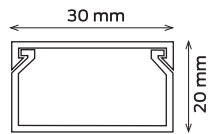

16 x 16

Product Code	CNL-F-16016	CNL-C-16016
Package	Nylon	Box
Lenght	2 m	2 m
Size	16 x 16	16 x 16
Package total (m)	100 m	224 m
Weight (kg)	8.5 kg	20.16 kg
Volume (m ³)	0.0270 m³	0.063 m³

20 x 10

Product Code	CNL-F-20010	CNL-C-20010
Package	Nylon	Box
Lenght	2 m	2 m
Size	20 x 10	20 x 10
Package total (m)	200 m	276 m
Weight (kg)	17 kg	24.84 kg
Volume (m ³)	0.044 m³	0.063 m³

25 x 16

Product Code	CNL-F-25016	CNL-C-25016
Package	Nylon	Box
Lenght	2 m	2 m
Size	25 x 16	25 x 16
Package total (m)	100 m	140 m
Weight (kg)	12 kg	16.8 kg
Volume (m ³)	0.045 m³	0.063 m³

25 x 25

Product Code	CNL-F-25025	CNL-C-25025
Package	Nylon	Box
Lenght	2 m	2 m
Size	25 x 25	25 x 25
Package total (m)	50 m	104 m
Weight (kg)	8.5 kg	18.2 kg
Volume (m ³)	0.0332 m³	0.0630 m³

25 x 40

Product Code	CNL-F-25040	CNL-C-25040
Package	Nylon	Box
Lenght	2 m	2 m
Size	25 x 40	25 x 40
Package total (m)	40 m	80 m
Weight (kg)	8.40 kg	16.8 kg
Volume (m ³)	0.0424 m³	0.0893 m³

30 x 20

Product Code	CNL-F-30020	CNL-C-30020
Package	Nylon	Box
Lenght	2 m	2 m
Size	30 x 20	30 x 20
Package total (m)	50 m	88 m
Weight (kg)	8.5 kg	15.84 kg
Volume (m ³)	0.0321 m³	0.0630 m³

40 x 16

Product Code	CNL-F-40016	CNL-F-40016
Package	Nylon	Box
Lenght	2 m	2 m
Size	40 x 16	40 x 16
Package total (m)	60 m	126 m
Weight (kg)	11.40 kg	23.9 kg
Volume (m ³)	0.0418 m³	0.0893 m³

40 x 25

Product Code	CNL-F-40025	CNL-C-40025
Package	Nylon	Box
Lenght	2 m	2 m
Size	40 x 25	40 x 25
Package total (m)	40 m	80 m
Weight (kg)	8.40 kg	16.8 kg
Volume (m ³)	0.0424 m³	0.0893 m³