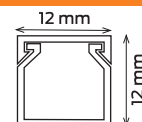

80 x 40

Product Code	CNL-F-80040	CNL-C-80040
Package	Nylon	Box
Lenght	2 m	2 m
Size	80 x 40	80 x 40
Package total (m)	24 m	36 m
Weight (kg)	12.60 kg	18.90 kg
Volume (m ³)	0.0441 m³	0.121 m³

80 x 60

Product Code	CNL-F-80060	CNL-C-80060
Package	Nylon	Box
Lenght	2 m	2 m
Size	80 x 60	80 x 60
Package total (m)	16 m	24 m
Weight (kg)	9.92 kg	14.88 kg
Volume (m ³)	0.0514 m³	0.121 m³

100 x 40

Product Code	CNL-F-10040	CNL-C-10040
Package	Nylon	Box
Lenght	2 m	2 m
Size	100 x 40	100 x 40
Package total (m)	16 m	28 m
Weight (kg)	9.12 kg	15.850 kg
Volume (m ³)	0.0343 m³	0.121 m³

100 x 60

Product Code	CNL-F-10060	CNL-C-10060
Package	Nylon	Box
Lenght	2 m	2 m
Size	100 x 60	100 x 60
Package total (m)	16 m	28 m
Weight (kg)	12 kg	20.72 kg
Volume (m ³)	0.0396 m³	0.770 m³

10 x 8

Product Code	CNL-AF-10008	CNL-AC-10008
Package	Nylon	Box
Lenght	2 m	2 m
Size	10 x 8	10 x 8
Package total (m)	240 m	308 m
Weight (kg)	11 kg	14 kg
Volume (m ³)	0.032 m³	0.032 m³

12 x 12

Product Code	CNL-AF-12012	CNL-AC-12012
Package	Nylon	Box
Lenght	2 m	2 m
Size	12 x 12	12 x 12
Package total (m)	200 m	180 m
Weight (kg)	12.2 kg	11 kg
Volume (m ³)	0.037 m³	0.032 m³