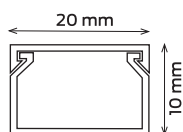

Packaging: 14 pcs.

CNL 10051-13
Quadruple top cover set for
45 x 45 (4 module)

Packaging: 12 pcs.

10 x 8

Product Code	CNL-F-10008	CNL-C-10008
Package	Nylon	Box
Lenght	2 m	2 m
Size	10 x 8	10 x 8
Package total (m)	240 m	330 m
Weight (kg)	13.2 kg	19.2 kg
Volume (m ³)	0.0204 m³	0.0315 m³

12 x 12

Product Code	CNL-F-12012	CNL-C-12012
Package	Nylon	Box
Lenght	2 m	2 m
Size	12 x 12	12 x 12
Package total (m)	200 m	180 m
Weight (kg)	13 kg	11.7 kg
Volume (m ³)	0.0318 m³	0.0315 m³

15 x 10

Product Code	CNL-F-15010	CNL-C-15010
Package	Nylon	Box
Lenght	2 m	2 m
Size	15 x 10	15 x 10
Package total (m)	200 m	176 m
Weight (kg)	13 kg	11.44 kg
Volume (m ³)	0.0321 m³	0.0315 m³

16 x 16

Product Code	CNL-F-16016	CNL-C-16016
Package	Nylon	Box
Lenght	2 m	2 m
Size	16 x 16	16 x 16
Package total (m)	100 m	224 m
Weight (kg)	8.5 kg	20.16 kg
Volume (m ³)	0.0270 m³	0.063 m³

20 x 10

Product Code	CNL-F-20010	CNL-C-20010
Package	Nylon	Box
Lenght	2 m	2 m
Size	20 x 10	20 x 10
Package total (m)	200 m	276 m
Weight (kg)	17 kg	24.84 kg
Volume (m ³)	0.044 m³	0.063 m³

25 x 16

Product Code	CNL-F-25016	CNL-C-25016
Package	Nylon	Box
Lenght	2 m	2 m
Size	25 x 16	25 x 16
Package total (m)	100 m	140 m
Weight (kg)	12 kg	16.8 kg
Volume (m ³)	0.045 m³	0.063 m³

25 x 25

Product Code	CNL-F-25025	CNL-C-25025
Package	Nylon	Box
Lenght	2 m	2 m
Size	25 x 25	25 x 25
Package total (m)	50 m	104 m
Weight (kg)	8.5 kg	18.2 kg
Volume (m ³)	0.0332 m³	0.0630 m³