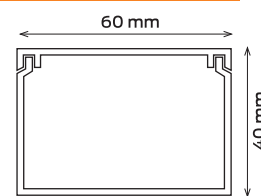

40 x 16

Product Code	CNL-F-40016	CNL-F-40016
Package	Nylon	Box
Lenght	2 m	2 m
Size	40 x 16	40 x 16
Package total (m)	60 m	126 m
Weight (kg)	11.40 kg	23.9 kg
Volume (m ³)	0.0418 m³	0.0893 m³

40 x 25

Product Code	CNL-F-40025	CNL-C-40025
Package	Nylon	Box
Lenght	2 m	2 m
Size	40 x 25	40 x 25
Package total (m)	40 m	80 m
Weight (kg)	8.40 kg	16.8 kg
Volume (m ³)	0.0424 m³	0.0893 m³

40 x 40

Product Code	CNL-F-40040	CNL-C-40040
Package	Nylon	Box
Lenght	2 m	2 m
Size	40 x 40	40 x 40
Package total (m)	36 m	72 m
Weight (kg)	10.44 kg	20.88 kg
Volume (m ³)	0.0290 m³	0.121 m³

40 x 60

Product Code	CNL-F-40060	CNL-C-40060
Package	Nylon	Box
Lenght	2 m	2 m
Size	40 x 60	40 x 60
Package total (m)	24 m	48 m
Weight (kg)	10.08 kg	20.16 kg
Volume (m ³)	0.042 m³	0.121 m³

60 x 40

Product Code	CNL-F-60040	CNL-C-60040
Package	Nylon	Box
Lenght	2 m	2 m
Size	60 x 40	60 x 40
Package total (m)	24 m	48 m
Weight (kg)	10.08 kg	20.16 kg
Volume (m ³)	0.042 m³	0.121 m³

60 x 60

Product Code	CNL-F-60060	CNL-C-60060
Package	Nylon	Box
Lenght	2 m	2 m
Size	60 x 60	60 x 60
Package total (m)	16 m	32 m
Weight (kg)	8.96 kg	17.90 kg
Volume (m ³)	0.0343 m³	0.121 m³