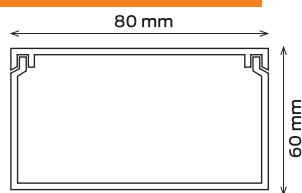

40 x 40

Product Code	CNL-F-40040	CNL-C-40040
Package	Nylon	Box
Lenght	2 m	2 m
Size	40 x 40	40 x 40
Package total (m)	36 m	72 m
Weight (kg)	10.44 kg	20.88 kg
Volume (m ³)	0.0290 m³	0.121 m³

40 x 60

Product Code	CNL-F-40060	CNL-C-40060
Package	Nylon	Box
Lenght	2 m	2 m
Size	40 x 60	40 x 60
Package total (m)	24 m	48 m
Weight (kg)	10.08 kg	20.16 kg
Volume (m ³)	0.042 m³	0.121 m³

60 x 40

Product Code	CNL-F-60040	CNL-C-60040
Package	Nylon	Box
Lenght	2 m	2 m
Size	60 x 40	60 x 40
Package total (m)	24 m	48 m
Weight (kg)	10.08 kg	20.16 kg
Volume (m ³)	0.042 m³	0.121 m³

60 x 60

Product Code	CNL-F-60060	CNL-C-60060
Package	Nylon	Box
Lenght	2 m	2 m
Size	60 x 60	60 x 60
Package total (m)	16 m	32 m
Weight (kg)	8.96 kg	17.90 kg
Volume (m ³)	0.0343 m³	0.121 m³

80 x 40

Product Code	CNL-F-80040	CNL-C-80040
Package	Nylon	Box
Lenght	2 m	2 m
Size	80 x 40	80 x 40
Package total (m)	24 m	36 m
Weight (kg)	12.60 kg	18.90 kg
Volume (m ³)	0.0441 m³	0.121 m³

80 x 60

Product Code	CNL-F-80060	CNL-C-80060
Package	Nylon	Box
Lenght	2 m	2 m
Size	80 x 60	80 x 60
Package total (m)	16 m	24 m
Weight (kg)	9.92 kg	14.88 kg
Volume (m ³)	0.0514 m³	0.121 m³