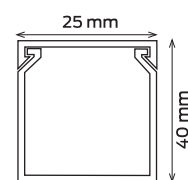

10 x 8

Product Code	CNL-AF-10008	CNL-AC-10008
Package	Nylon	Box
Lenght	2 m	2 m
Size	10 x 8	10 x 8
Package total (m)	240 m	308 m
Weight (kg)	11 kg	14 kg
Volume (m ³)	0.032 m³	0.032 m³

12 x 12

Product Code	CNL-AF-12012	CNL-AC-12012
Package	Nylon	Box
Lenght	2 m	2 m
Size	12 x 12	12 x 12
Package total (m)	200 m	180 m
Weight (kg)	12.2 kg	11 kg
Volume (m ³)	0.037 m³	0.032 m³

15 x 10

Product Code	CNL-AF-15010	CNL-AC-15010
Package	Nylon	Box
Lenght	2 m	2 m
Size	15 x 10	15 x 10
Package total (m)	200 m	176 m
Weight (kg)	13.2 kg	10.7 kg
Volume (m ³)	0.039 m³	0.032 m³

16 x 16

Product Code	CNL-AF-16016	CNL-AC-16016
Package	Nylon	Box
Lenght	2 m	2 m
Size	16 x 16	16 x 16
Package total (m)	100 m	208 m
Weight (kg)	9.2 kg	18.8 kg
Volume (m ³)	0.033 m³	0.063 m³

20 x 10

Product Code	CNL-AF-20010	CNL-AC-20010
Package	Nylon	Box
Lenght	2 m	2 m
Size	20 x 10	20 x 10
Package total (m)	200 m	248 m
Weight (kg)	17.2 kg	21.2 kg
Volume (m ³)	0.054 m³	0.063 m³

25 x 16

Product Code	CNL-AF-25016	CNL-AC-25016
Package	Nylon	Box
Lenght	2 m	2 m
Size	25 x 16	25 x 16
Package total (m)	100 m	140 m
Weight (kg)	12.2 kg	17 kg
Volume (m ³)	0.049 m³	0.063 m³

25 x 25

Product Code	CNL-AF-25025	CNL-AC-25025
Package	Nylon	Box
Lenght	2 m	2 m
Size	25 x 25	25 x 25
Package total (m)	50 m	80 m
Weight (kg)	8.7 kg	13.8 kg
Volume (m ³)	0.037 m³	0.063 m³

25 x 40

Product Code	CNL-AF-25040	CNL-AC-25040
Package	Nylon	Box
Lenght	2 m	2 m
Size	25 x 40	25 x 40
Package total (m)	40 m	80 m
Weight (kg)	8.8 kg	17.4 kg
Volume (m ³)	0.049 m³	0.089 m³