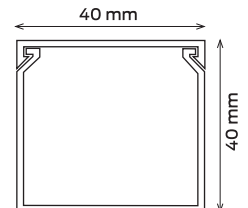

25 x 16

Product Code	CNL-F-25016	CNL-C-25016
Package	Nylon	Box
Lenght	2 m	2 m
Size	25 x 16	25 x 16
Package total (m)	100 m	140 m
Weight (kg)	12 kg	16.8 kg
Volume (m ³)	0.045 m³	0.063 m³

25 x 25

Product Code	CNL-F-25025	CNL-C-25025
Package	Nylon	Box
Lenght	2 m	2 m
Size	25 x 25	25 x 25
Package total (m)	50 m	104 m
Weight (kg)	8.5 kg	18.2 kg
Volume (m ³)	0.0332 m³	0.0630 m³

25 x 40

Product Code	CNL-F-25040	CNL-C-25040
Package	Nylon	Box
Lenght	2 m	2 m
Size	25 x 40	25 x 40
Package total (m)	40 m	80 m
Weight (kg)	8.40 kg	16.8 kg
Volume (m ³)	0.0424 m³	0.0893 m³

30 x 20

Product Code	CNL-F-30020	CNL-C-30020
Package	Nylon	Box
Lenght	2 m	2 m
Size	30 x 20	30 x 20
Package total (m)	50 m	88 m
Weight (kg)	8.5 kg	15.84 kg
Volume (m ³)	0.0321 m³	0.0630 m³

40 x 16

Product Code	CNL-F-40016	CNL-F-40016
Package	Nylon	Box
Lenght	2 m	2 m
Size	40 x 16	40 x 16
Package total (m)	60 m	126 m
Weight (kg)	11.40 kg	23.9 kg
Volume (m ³)	0.0418 m³	0.0893 m³

40 x 25

Product Code	CNL-F-40025	CNL-C-40025
Package	Nylon	Box
Lenght	2 m	2 m
Size	40 x 25	40 x 25
Package total (m)	40 m	80 m
Weight (kg)	8.40 kg	16.8 kg
Volume (m ³)	0.0424 m³	0.0893 m³

40 x 40

Product Code	CNL-F-40040	CNL-C-40040
Package	Nylon	Box
Lenght	2 m	2 m
Size	40 x 40	40 x 40
Package total (m)	36 m	72 m
Weight (kg)	10.44 kg	20.88 kg
Volume (m ³)	0.0290 m³	0.121 m³

40 x 60

Product Code	CNL-F-40060	CNL-C-40060
Package	Nylon	Box
Lenght	2 m	2 m
Size	40 x 60	40 x 60
Package total (m)	24 m	48 m
Weight (kg)	10.08 kg	20.16 kg
Volume (m ³)	0.042 m³	0.121 m³