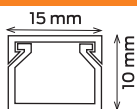

80 x 40

Product Code	CNL-F-80040	CNL-C-80040
Package	Nylon	Box
Lenght	2 m	2 m
Size	80 x 40	80 x 40
Package total (m)	24 m	36 m
Weight (kg)	12.60 kg	18.90 kg
Volume (m ³)	0.0441 m³	0.121 m³

80 x 60

Product Code	CNL-F-80060	CNL-C-80060
Package	Nylon	Box
Lenght	2 m	2 m
Size	80 x 60	80 x 60
Package total (m)	16 m	24 m
Weight (kg)	9.92 kg	14.88 kg
Volume (m ³)	0.0514 m³	0.121 m³

100 x 40

Product Code	CNL-F-10040	CNL-C-10040
Package	Nylon	Box
Lenght	2 m	2 m
Size	100 x 40	100 x 40
Package total (m)	16 m	28 m
Weight (kg)	9.12 kg	15.850 kg
Volume (m ³)	0.0343 m³	0.121 m³

100 x 60

Product Code	CNL-F-10060	CNL-C-10060
Package	Nylon	Box
Lenght	2 m	2 m
Size	100 x 60	100 x 60
Package total (m)	16 m	28 m
Weight (kg)	12 kg	20.72 kg
Volume (m ³)	0.0396 m³	0.770 m³

10 x 8

Product Code	CNL-AF-10008	CNL-AC-10008
Package	Nylon	Box
Lenght	2 m	2 m
Size	10 x 8	10 x 8
Package total (m)	240 m	308 m
Weight (kg)	11 kg	14 kg
Volume (m ³)	0.032 m³	0.032 m³

12 x 12

Product Code	CNL-AF-12012	CNL-AC-12012
Package	Nylon	Box
Lenght	2 m	2 m
Size	12 x 12	12 x 12
Package total (m)	200 m	180 m
Weight (kg)	12.2 kg	11 kg
Volume (m ³)	0.037 m³	0.032 m³

15 x 10

Product Code	CNL-AF-15010	CNL-AC-15010
Package	Nylon	Box
Lenght	2 m	2 m
Size	15 x 10	15 x 10
Package total (m)	200 m	176 m
Weight (kg)	13.2 kg	10.7 kg
Volume (m ³)	0.039 m³	0.032 m³

16 x 16

Product Code	CNL-AF-16016	CNL-AC-16016
Package	Nylon	Box
Lenght	2 m	2 m
Size	16 x 16	16 x 16
Package total (m)	100 m	208 m
Weight (kg)	9.2 kg	18.8 kg
Volume (m ³)	0.033 m³	0.063 m³