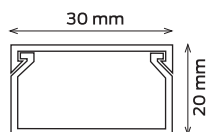

15 x 10

Product Code	CNL-AF-15010	CNL-AC-15010
Package	Nylon	Box
Lenght	2 m	2 m
Size	15 x 10	15 x 10
Package total (m)	200 m	176 m
Weight (kg)	13.2 kg	10.7 kg
Volume (m ³)	0.039 m³	0.032 m³

16 x 16

Product Code	CNL-AF-16016	CNL-AC-16016
Package	Nylon	Box
Lenght	2 m	2 m
Size	16 x 16	16 x 16
Package total (m)	100 m	208 m
Weight (kg)	9.2 kg	18.8 kg
Volume (m ³)	0.033 m³	0.063 m³

20 x 10

Product Code	CNL-AF-20010	CNL-AC-20010
Package	Nylon	Box
Lenght	2 m	2 m
Size	20 x 10	20 x 10
Package total (m)	200 m	248 m
Weight (kg)	17.2 kg	21.2 kg
Volume (m ³)	0.054 m³	0.063 m³

25 x 16

Product Code	CNL-AF-25016	CNL-AC-25016
Package	Nylon	Box
Lenght	2 m	2 m
Size	25 x 16	25 x 16
Package total (m)	100 m	140 m
Weight (kg)	12.2 kg	17 kg
Volume (m ³)	0.049 m³	0.063 m³

25 x 25

Product Code	CNL-AF-25025	CNL-AC-25025
Package	Nylon	Box
Lenght	2 m	2 m
Size	25 x 25	25 x 25
Package total (m)	50 m	80 m
Weight (kg)	8.7 kg	13.8 kg
Volume (m ³)	0.037 m³	0.063 m³

25 x 40

Product Code	CNL-AF-25040	CNL-AC-25040
Package	Nylon	Box
Lenght	2 m	2 m
Size	25 x 40	25 x 40
Package total (m)	40 m	80 m
Weight (kg)	8.8 kg	17.4 kg
Volume (m ³)	0.049 m³	0.089 m³

30 x 20

Product Code	CNL-AF-30020	CNL-AC-30020
Package	Nylon	Box
Lenght	2 m	2 m
Size	30 x 20	30 x 20
Package total (m)	50 m	96 m
Weight (kg)	9.7 kg	18.4 kg
Volume (m ³)	0.037 m³	0.063 m³

40 x 16

Product Code	CNL-AF-40016	CNL-AC-40016
Package	Nylon	Box
Lenght	2 m	2 m
Size	40 x 16	40 x 16
Package total (m)	60 m	112 m
Weight (kg)	11.6 kg	21.4 kg
Volume (m ³)	0.053 m³	0.089 m³