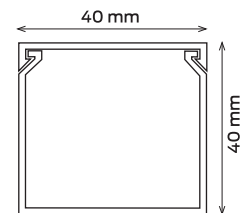

25 x 25

Product Code	CNL-AF-25025	CNL-AC-25025
Package	Nylon	Box
Lenght	2 m	2 m
Size	25 x 25	25 x 25
Package total (m)	50 m	80 m
Weight (kg)	8.7 kg	13.8 kg
Volume (m ³)	0.037 m³	0.063 m³

25 x 40

Product Code	CNL-AF-25040	CNL-AC-25040
Package	Nylon	Box
Lenght	2 m	2 m
Size	25 x 40	25 x 40
Package total (m)	40 m	80 m
Weight (kg)	8.8 kg	17.4 kg
Volume (m ³)	0.049 m³	0.089 m³

30 x 20

Product Code	CNL-AF-30020	CNL-AC-30020
Package	Nylon	Box
Lenght	2 m	2 m
Size	30 x 20	30 x 20
Package total (m)	50 m	96 m
Weight (kg)	9.7 kg	18.4 kg
Volume (m ³)	0.037 m³	0.063 m³

40 x 16

Product Code	CNL-AF-40016	CNL-AC-40016
Package	Nylon	Box
Lenght	2 m	2 m
Size	40 x 16	40 x 16
Package total (m)	60 m	112 m
Weight (kg)	11.6 kg	21.4 kg
Volume (m ³)	0.053 m³	0.089 m³

40 x 25

Product Code	CNL-AF-40025	CNL-AC-40025
Package	Nylon	Box
Lenght	2 m	2 m
Size	40 x 25	40 x 25
Package total (m)	40 m	80 m
Weight (kg)	8.8 kg	17.4 kg
Volume (m ³)	0.049 m³	0.089 m³

40 x 40

Product Code	CNL-AF-40040	CNL-AC-40040
Package	Nylon	Box
Lenght	2 m	2 m
Size	40 x 40	40 x 40
Package total (m)	36 m	72 m
Weight (kg)	11 kg	22.6 kg
Volume (m ³)	0.038 m³	0.121 m³