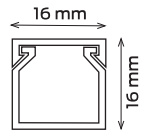

Packaging: 14 pcs.

CNL 10051-13
Quadruple top cover set for
45 x 45 (4 module)

Packaging: 12 pcs.

10 x 8

Product Code	CNL-F-10008	CNL-C-10008
Package	Nylon	Box
Lenght	2 m	2 m
Size	10 x 8	10 x 8
Package total (m)	240 m	330 m
Weight (kg)	13.2 kg	19.2 kg
Volume (m ³)	0.0204 m³	0.0315 m³

12 x 12

Product Code	CNL-F-12012	CNL-C-12012
Package	Nylon	Box
Lenght	2 m	2 m
Size	12 x 12	12 x 12
Package total (m)	200 m	180 m
Weight (kg)	13 kg	11.7 kg
Volume (m ³)	0.0318 m³	0.0315 m³

15 x 10

Product Code	CNL-F-15010	CNL-C-15010
Package	Nylon	Box
Lenght	2 m	2 m
Size	15 x 10	15 x 10
Package total (m)	200 m	176 m
Weight (kg)	13 kg	11.44 kg
Volume (m ³)	0.0321 m³	0.0315 m³

16 x 16

Product Code	CNL-F-16016	CNL-C-16016
Package	Nylon	Box
Lenght	2 m	2 m
Size	16 x 16	16 x 16
Package total (m)	100 m	224 m
Weight (kg)	8.5 kg	20.16 kg
Volume (m ³)	0.0270 m³	0.063 m³

20 x 10

Product Code	CNL-F-20010	CNL-C-20010
Package	Nylon	Box
Lenght	2 m	2 m
Size	20 x 10	20 x 10
Package total (m)	200 m	276 m
Weight (kg)	17 kg	24.84 kg
Volume (m ³)	0.044 m³	0.063 m³

25 x 16

Product Code	CNL-F-25016	CNL-C-25016
Package	Nylon	Box
Lenght	2 m	2 m
Size	25 x 16	25 x 16
Package total (m)	100 m	140 m
Weight (kg)	12 kg	16.8 kg
Volume (m ³)	0.045 m³	0.063 m³

25 x 25

Product Code	CNL-F-25025	CNL-C-25025
Package	Nylon	Box
Lenght	2 m	2 m
Size	25 x 25	25 x 25
Package total (m)	50 m	104 m
Weight (kg)	8.5 kg	18.2 kg
Volume (m ³)	0.0332 m³	0.0630 m³