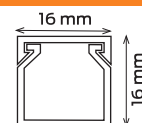

80 x 40

Product Code	CNL-F-80040	CNL-C-80040
Package	Nylon	Box
Lenght	2 m	2 m
Size	80 x 40	80 x 40
Package total (m)	24 m	36 m
Weight (kg)	12.60 kg	18.90 kg
Volume (m ³)	0.0441 m³	0.121 m³

80 x 60

Product Code	CNL-F-80060	CNL-C-80060
Package	Nylon	Box
Lenght	2 m	2 m
Size	80 x 60	80 x 60
Package total (m)	16 m	24 m
Weight (kg)	9.92 kg	14.88 kg
Volume (m ³)	0.0514 m³	0.121 m³

100 x 40

Product Code	CNL-F-10040	CNL-C-10040
Package	Nylon	Box
Lenght	2 m	2 m
Size	100 x 40	100 x 40
Package total (m)	16 m	28 m
Weight (kg)	9.12 kg	15.850 kg
Volume (m ³)	0.0343 m³	0.121 m³

100 x 60

Product Code	CNL-F-10060	CNL-C-10060
Package	Nylon	Box
Lenght	2 m	2 m
Size	100 x 60	100 x 60
Package total (m)	16 m	28 m
Weight (kg)	12 kg	20.72 kg
Volume (m ³)	0.0396 m³	0.770 m³

10 x 8

Product Code	CNL-AF-10008	CNL-AC-10008
Package	Nylon	Box
Lenght	2 m	2 m
Size	10 x 8	10 x 8
Package total (m)	240 m	308 m
Weight (kg)	11 kg	14 kg
Volume (m ³)	0.032 m³	0.032 m³

12 x 12

Product Code	CNL-AF-12012	CNL-AC-12012
Package	Nylon	Box
Lenght	2 m	2 m
Size	12 x 12	12 x 12
Package total (m)	200 m	180 m
Weight (kg)	12.2 kg	11 kg
Volume (m ³)	0.037 m³	0.032 m³

15 x 10

Product Code	CNL-AF-15010	CNL-AC-15010
Package	Nylon	Box
Lenght	2 m	2 m
Size	15 x 10	15 x 10
Package total (m)	200 m	176 m
Weight (kg)	13.2 kg	10.7 kg
Volume (m ³)	0.039 m³	0.032 m³

16 x 16

Product Code	CNL-AF-16016	CNL-AC-16016
Package	Nylon	Box
Lenght	2 m	2 m
Size	16 x 16	16 x 16
Package total (m)	100 m	208 m
Weight (kg)	9.2 kg	18.8 kg
Volume (m ³)	0.033 m³	0.063 m³