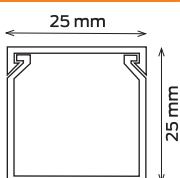

Instead you order your pattern Code Article **XX**.

20 x 10

Product Code	CNLAF-XX-20010	CNLAC-XX-20010
Package	Nylon	Box
Lenght	2 m	2 m
Size	20 x 10	20 x 10
Package total (m)	200 m	248 m
Weight (kg)	17.2 kg	21.2 kg
Volume (m ³)	0.054 m³	0.063 m³

Instead you order your pattern Code Article **XX**.

25 x 16

Product Code	CNLAF-XX-25016	CNLAC-XX-25016
Package	Nylon	Box
Lenght	2 m	2 m
Size	25 x 16	25 x 16
Package total (m)	100 m	140 m
Weight (kg)	12.2 kg	17 kg
Volume (m ³)	0.049 m³	0.063 m³

Instead you order your pattern Code Article **XX**.

25 x 25

Product Code	CNLAF-XX-25025	CNLAC-XX-25025
Package	Nylon	Box
Lenght	2 m	2 m
Size	25 x 25	25 x 25
Package total (m)	50 m	80 m
Weight (kg)	8.7 kg	13.8 kg
Volume (m ³)	0.037 m³	0.063 m³