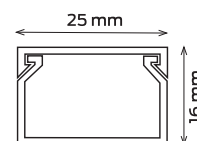

12 x 12

Product Code	CNL-F-12012	CNL-C-12012
Package	Nylon	Box
Lenght	2 m	2 m
Size	12 x 12	12 x 12
Package total (m)	200 m	180 m
Weight (kg)	13 kg	11.7 kg
Volume (m ³)	0.0318 m³	0.0315 m³

15 x 10

Product Code	CNL-F-15010	CNL-C-15010
Package	Nylon	Box
Lenght	2 m	2 m
Size	15 x 10	15 x 10
Package total (m)	200 m	176 m
Weight (kg)	13 kg	11.44 kg
Volume (m ³)	0.0321 m³	0.0315 m³

16 x 16

Product Code	CNL-F-16016	CNL-C-16016
Package	Nylon	Box
Lenght	2 m	2 m
Size	16 x 16	16 x 16
Package total (m)	100 m	224 m
Weight (kg)	8.5 kg	20.16 kg
Volume (m ³)	0.0270 m³	0.063 m³

20 x 10

Product Code	CNL-F-20010	CNL-C-20010
Package	Nylon	Box
Lenght	2 m	2 m
Size	20 x 10	20 x 10
Package total (m)	200 m	276 m
Weight (kg)	17 kg	24.84 kg
Volume (m ³)	0.044 m³	0.063 m³

25 x 16

Product Code	CNL-F-25016	CNL-C-25016
Package	Nylon	Box
Lenght	2 m	2 m
Size	25 x 16	25 x 16
Package total (m)	100 m	140 m
Weight (kg)	12 kg	16.8 kg
Volume (m ³)	0.045 m³	0.063 m³

25 x 25

Product Code	CNL-F-25025	CNL-C-25025
Package	Nylon	Box
Lenght	2 m	2 m
Size	25 x 25	25 x 25
Package total (m)	50 m	104 m
Weight (kg)	8.5 kg	18.2 kg
Volume (m ³)	0.0332 m³	0.0630 m³

25 x 40

Product Code	CNL-F-25040	CNL-C-25040
Package	Nylon	Box
Lenght	2 m	2 m
Size	25 x 40	25 x 40
Package total (m)	40 m	80 m
Weight (kg)	8.40 kg	16.8 kg
Volume (m ³)	0.0424 m³	0.0893 m³

30 x 20

Product Code	CNL-F-30020	CNL-C-30020
Package	Nylon	Box
Lenght	2 m	2 m
Size	30 x 20	30 x 20
Package total (m)	50 m	88 m
Weight (kg)	8.5 kg	15.84 kg
Volume (m ³)	0.0321 m³	0.0630 m³