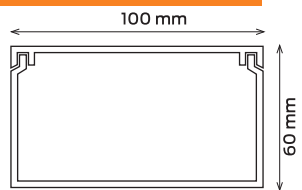

80 x 40

Product Code	CNL-F-80040	CNL-C-80040
Package	Nylon	Box
Lenght	2 m	2 m
Size	80 x 40	80 x 40
Package total (m)	24 m	36 m
Weight (kg)	12.60 kg	18.90 kg
Volume (m ³)	0.0441 m³	0.121 m³

80 x 60

Product Code	CNL-F-80060	CNL-C-80060
Package	Nylon	Box
Lenght	2 m	2 m
Size	80 x 60	80 x 60
Package total (m)	16 m	24 m
Weight (kg)	9.92 kg	14.88 kg
Volume (m ³)	0.0514 m³	0.121 m³

100 x 40

Product Code	CNL-F-10040	CNL-C-10040
Package	Nylon	Box
Lenght	2 m	2 m
Size	100 x 40	100 x 40
Package total (m)	16 m	28 m
Weight (kg)	9.12 kg	15.850 kg
Volume (m ³)	0.0343 m³	0.121 m³

100 x 60

Product Code	CNL-F-10060	CNL-C-10060
Package	Nylon	Box
Lenght	2 m	2 m
Size	100 x 60	100 x 60
Package total (m)	16 m	28 m
Weight (kg)	12 kg	20.72 kg
Volume (m ³)	0.0396 m³	0.770 m³