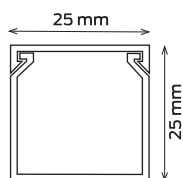

12 x 12

Product Code	CNL-F-12012	CNL-C-12012
Package	Nylon	Box
Lenght	2 m	2 m
Size	12 x 12	12 x 12
Package total (m)	200 m	180 m
Weight (kg)	13 kg	11.7 kg
Volume (m ³)	0.0318 m³	0.0315 m³

15 x 10

Product Code	CNL-F-15010	CNL-C-15010
Package	Nylon	Box
Lenght	2 m	2 m
Size	15 x 10	15 x 10
Package total (m)	200 m	176 m
Weight (kg)	13 kg	11.44 kg
Volume (m ³)	0.0321 m³	0.0315 m³

16 x 16

Product Code	CNL-F-16016	CNL-C-16016
Package	Nylon	Box
Lenght	2 m	2 m
Size	16 x 16	16 x 16
Package total (m)	100 m	224 m
Weight (kg)	8.5 kg	20.16 kg
Volume (m ³)	0.0270 m³	0.063 m³

20 x 10

Product Code	CNL-F-20010	CNL-C-20010
Package	Nylon	Box
Lenght	2 m	2 m
Size	20 x 10	20 x 10
Package total (m)	200 m	276 m
Weight (kg)	17 kg	24.84 kg
Volume (m ³)	0.044 m³	0.063 m³

25 x 16

Product Code	CNL-F-25016	CNL-C-25016
Package	Nylon	Box
Lenght	2 m	2 m
Size	25 x 16	25 x 16
Package total (m)	100 m	140 m
Weight (kg)	12 kg	16.8 kg
Volume (m ³)	0.045 m³	0.063 m³

25 x 25

Product Code	CNL-F-25025	CNL-C-25025
Package	Nylon	Box
Lenght	2 m	2 m
Size	25 x 25	25 x 25
Package total (m)	50 m	104 m
Weight (kg)	8.5 kg	18.2 kg
Volume (m ³)	0.0332 m³	0.0630 m³

25 x 40

Product Code	CNL-F-25040	CNL-C-25040
Package	Nylon	Box
Lenght	2 m	2 m
Size	25 x 40	25 x 40
Package total (m)	40 m	80 m
Weight (kg)	8.40 kg	16.8 kg
Volume (m ³)	0.0424 m³	0.0893 m³

30 x 20

Product Code	CNL-F-30020	CNL-C-30020
Package	Nylon	Box
Lenght	2 m	2 m
Size	30 x 20	30 x 20
Package total (m)	50 m	88 m
Weight (kg)	8.5 kg	15.84 kg
Volume (m ³)	0.0321 m³	0.0630 m³