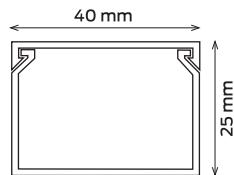

16 x 16

Product Code	CNL-F-16016	CNL-C-16016
Package	Nylon	Box
Lenght	2 m	2 m
Size	16 x 16	16 x 16
Package total (m)	100 m	224 m
Weight (kg)	8.5 kg	20.16 kg
Volume (m ³)	0.0270 m³	0.063 m³

20 x 10

Product Code	CNL-F-20010	CNL-C-20010
Package	Nylon	Box
Lenght	2 m	2 m
Size	20 x 10	20 x 10
Package total (m)	200 m	276 m
Weight (kg)	17 kg	24.84 kg
Volume (m ³)	0.044 m³	0.063 m³

25 x 16

Product Code	CNL-F-25016	CNL-C-25016
Package	Nylon	Box
Lenght	2 m	2 m
Size	25 x 16	25 x 16
Package total (m)	100 m	140 m
Weight (kg)	12 kg	16.8 kg
Volume (m ³)	0.045 m³	0.063 m³

25 x 25

Product Code	CNL-F-25025	CNL-C-25025
Package	Nylon	Box
Lenght	2 m	2 m
Size	25 x 25	25 x 25
Package total (m)	50 m	104 m
Weight (kg)	8.5 kg	18.2 kg
Volume (m ³)	0.0332 m³	0.0630 m³

25 x 40

Product Code	CNL-F-25040	CNL-C-25040
Package	Nylon	Box
Lenght	2 m	2 m
Size	25 x 40	25 x 40
Package total (m)	40 m	80 m
Weight (kg)	8.40 kg	16.8 kg
Volume (m ³)	0.0424 m³	0.0893 m³

30 x 20

Product Code	CNL-F-30020	CNL-C-30020
Package	Nylon	Box
Lenght	2 m	2 m
Size	30 x 20	30 x 20
Package total (m)	50 m	88 m
Weight (kg)	8.5 kg	15.84 kg
Volume (m ³)	0.0321 m³	0.0630 m³

40 x 16

Product Code	CNL-F-40016	CNL-F-40016
Package	Nylon	Box
Lenght	2 m	2 m
Size	40 x 16	40 x 16
Package total (m)	60 m	126 m
Weight (kg)	11.40 kg	23.9 kg
Volume (m ³)	0.0418 m³	0.0893 m³

40 x 25

Product Code	CNL-F-40025	CNL-C-40025
Package	Nylon	Box
Lenght	2 m	2 m
Size	40 x 25	40 x 25
Package total (m)	40 m	80 m
Weight (kg)	8.40 kg	16.8 kg
Volume (m ³)	0.0424 m³	0.0893 m³